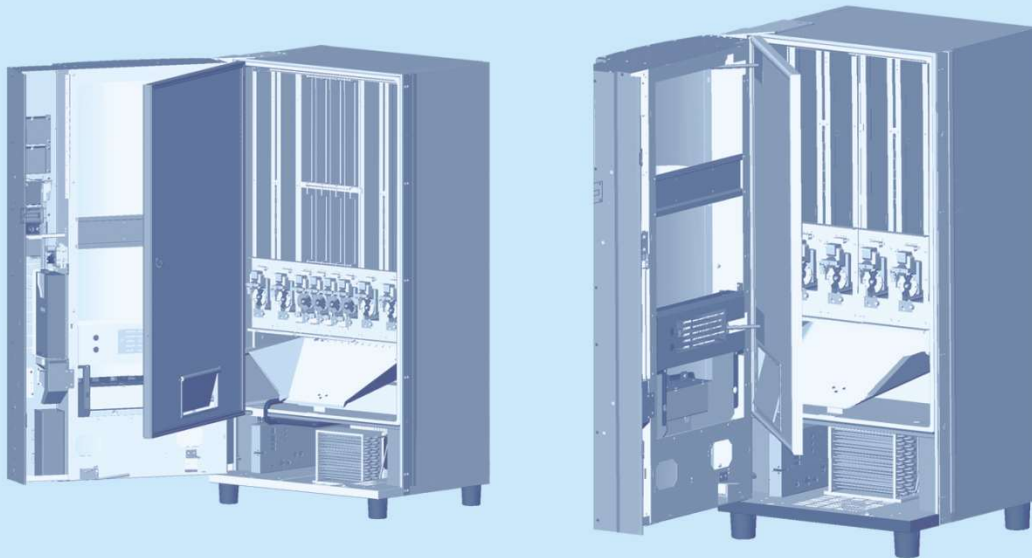

BVM 587

Distribuidor automático de latas y botellas.

BVM 587: 4 columnas simples + 4 columnas dobles y 8 selecciones/precios.

BVM 587: 6 columnas y 8 selecciones/precios.

DIMENSIÓN BVM 587: alto: 1830 mm / ancho: 955 mm / fondo: 845 mm / peso: 310 k.
(Versión BVM 587/6 columnas: 300 k.)

POTENCIA INSTALADA: Versión BVM 587/8: 750 W - Versión BVM 587/6: 750 W
ALIMENTACIÓN ELÉCTRICA DE RED: 230 Vac - 50 Hz o 120 Vac - 60 Hz

Todos los modelos BVM 587 están equipados con microprocesador flash reprogramable con software en entorno Windows. Con el la interface Flash/Serial es posible conectar el distribuidor a un PC o Palm Top, permitiendo la programación y la configuración completa desde PC del distribuidor automático. Los datos de configuración pueden salvarse en un archivo o en la Data Key Bianchi y transferirse a otras máquina del mismo modelo. Además la placa electrónica permite:

- Definir precios diferentes para cada columna.
- Tener mensajes en varios idiomas.
- Leer los datos de venta.

Conectar a la máquina cualquier sistema de pago con protocolo Ejecutivo, MDB y validador de 24 V.

OPCIONES SOBRE PEDIDO:

Panel de introducción de monedas "contra la lluvia".

Protección externa para trabajar en exteriores.

Cajetín de monedas con cerradura.

MÓDULO DE LATAS Y BOTELLAS Y CAPACIDAD MÁXIMA POR COLUMNA

versión	BVM 587/6	BVM 587/8	
n° de columnas de distribución	6	8 (4 dobles. + 4 simples)	
n° selecciones	6	8	
<i>capacidad máxima por columna</i>			
latas	0.25 L	90	90 en doub. (60 en simples)
latas	0.33 L	90	90 en doub. (45 en simples)
latas	0.50 L	60	60 en doub. (30 en simples)
botellas Coca-Cola	0.33 L	32	
botellas Coca-Cola	0.50 L	28	
botellas PET	0.50 L	60	60 en doub. (30 en simples)
botellas PET	1.50 L	13	13 en doub.
botellas Coca-Cola PET	0.50 L	60	30 en doub. (15 en simples)
botellas Coca-Cola VAP	0.33 L	64	

Bianchi Vending Group S.p.A.
www.bianchivending.com
info@bianchivending.com

Head office:
C.so Africa, 9
I 24040 Località Zingonia
Verdellino, BG
tel. +39.035.419.6711
fax +39.035.883.304
Bergamo Plant:
Viale Parigi 5,
I 24040 Località Zingonia
Verdellino, BG
tel. +39.035.882.225
fax +39.035.883.304
Latina Plant:
Via Civitona 6/8,
I 04010 Località Le Castella
Cisterna di Latina, LT
tel. +39.069.689.1000
fax +39.069.689.1107
Pescara Plant:
V.le L. Petrucci 91,
I 65013 Località Fonte Umano
Città S. Angelo, PE
tel. +39.085.950.871
fax +39.085.959.223

CERT. N° 9105 BNVD
ISO 9001:2000